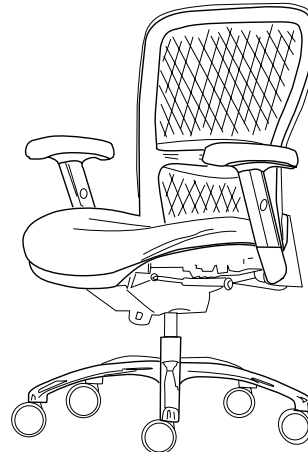

### Motio Chair Series

**Motio Guest Chair**  
**Model #9908**  
**\$459**

**Motio Executive Chair**  
**Model #9901**  
**\$698**

**To Order:**

**Phone: 800.258.6372**  
**Fax: 800.282.1069**  
**E-mail: sales@mesacontract.com**