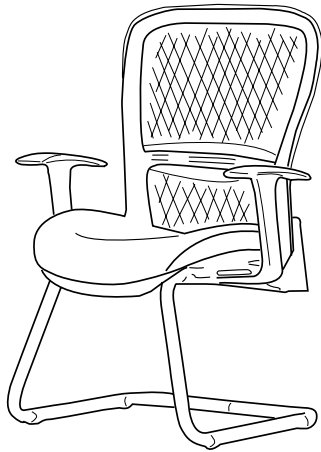

### Motio Chair Series

**Motio Guest Chair**  
**Model #9908**  
**\$459**

**Motio Executive Chair**  
**Model #9901**  
**\$698**

**To Order:**

**Phone: 800.258.6372**  
**Fax: 800.282.1069**  
**E-mail: sales@mesacontract.com**